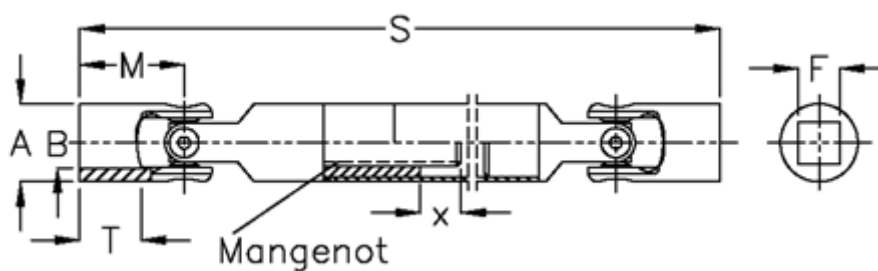

Varenummer: 076161042
Beskrivelse: Krydsled med udtræk 0.616.104.002
S=185 X=30 Firkant 8H9, nåleleje

Mål

A	= 16
F	= 8
M	= 26
Mangenot	= 6x7,5x10,2
MD max. Nm	= 6
s	= 185
T	= 15
x	= 30